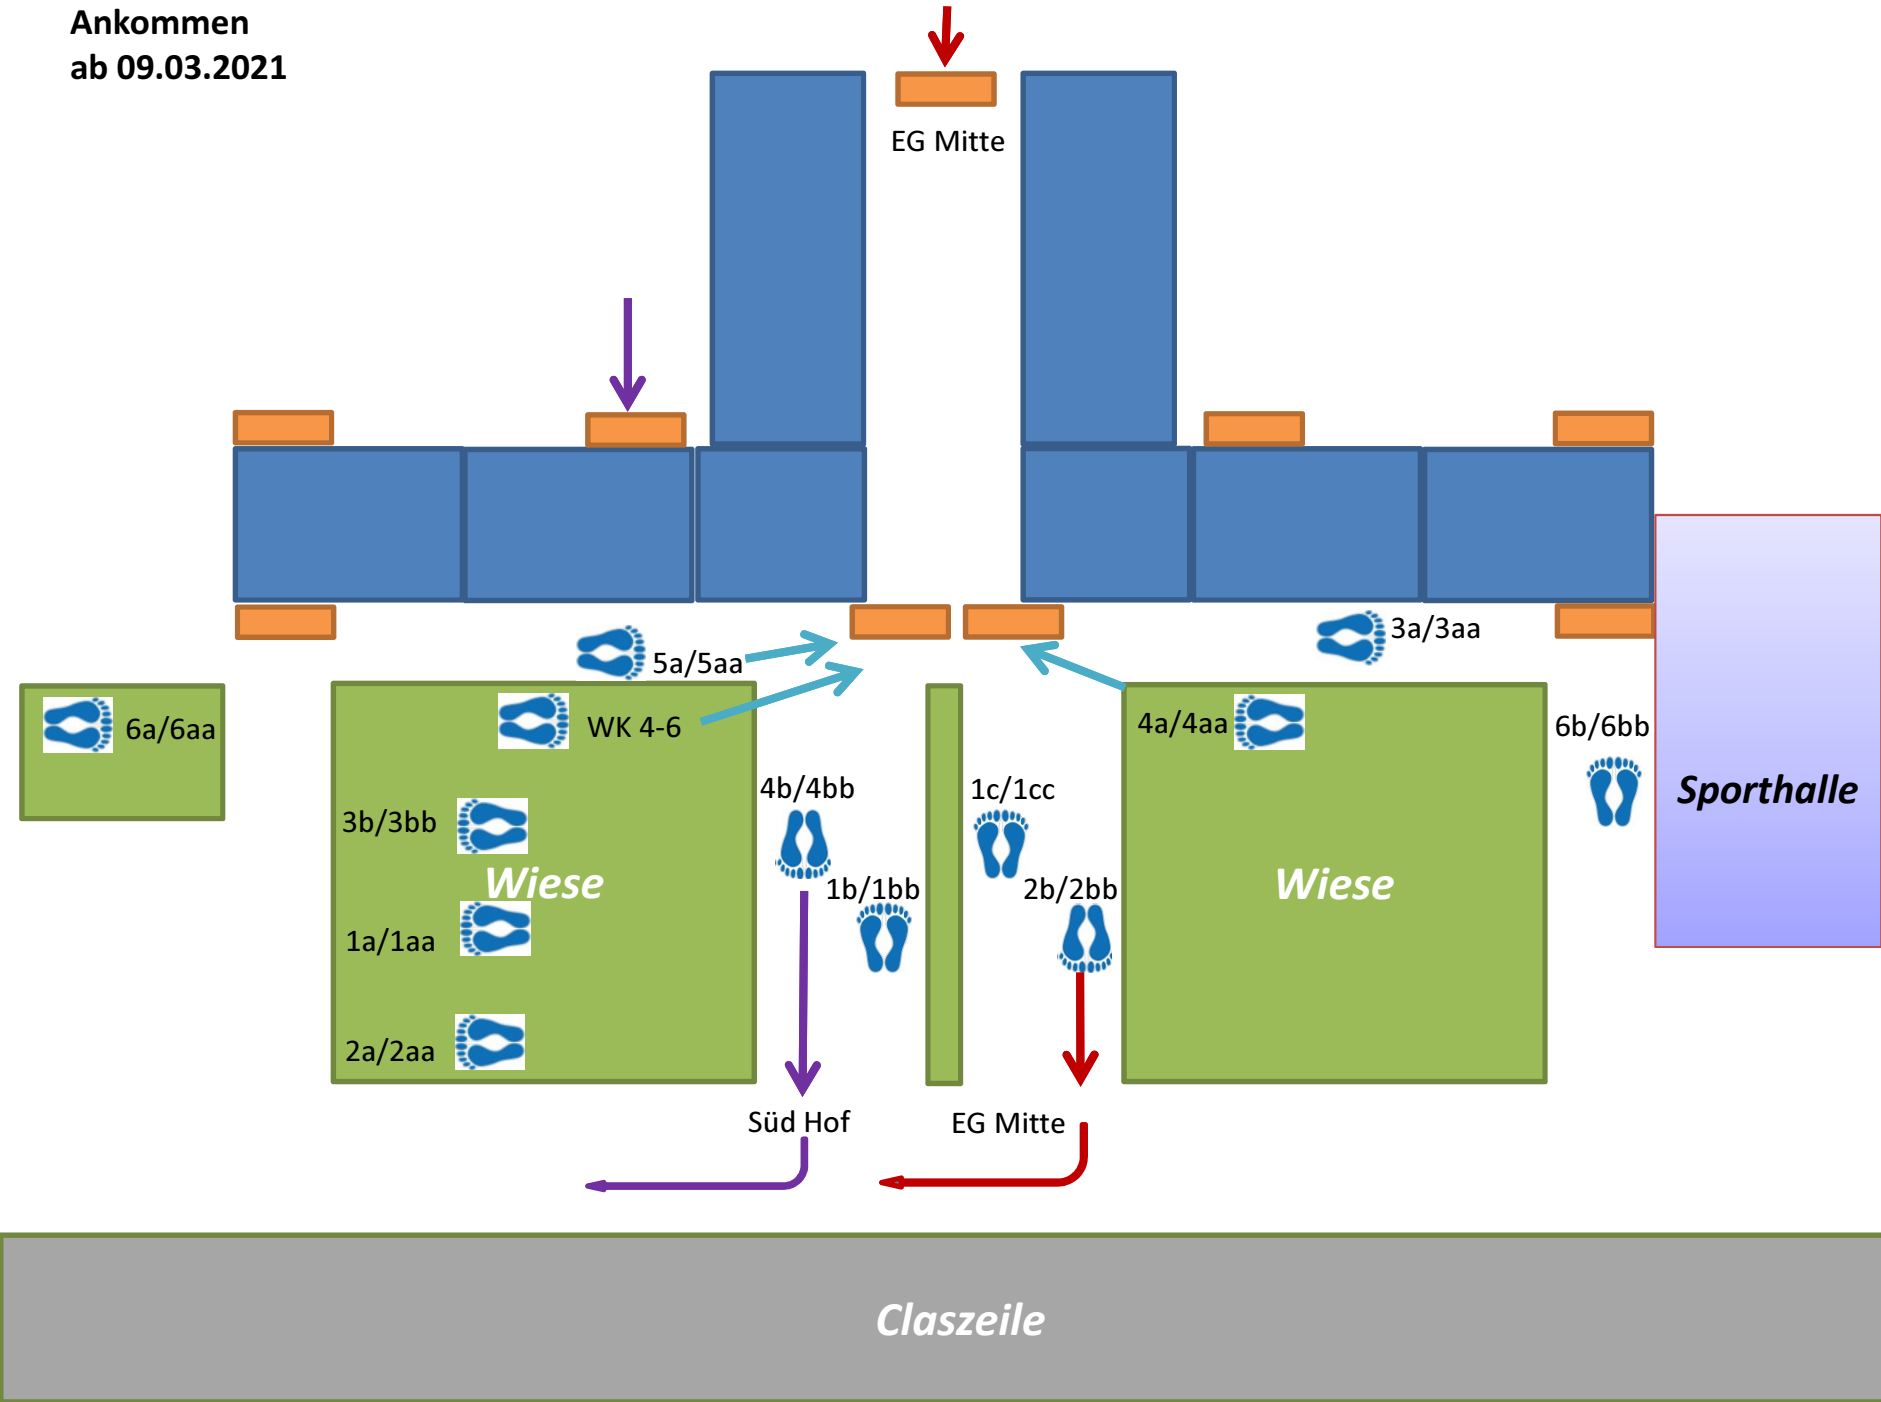

Wegekonzept - Corona ab 09.03.2021

Süd-Grundschule

Claszeile 56/57
14165 Berlin
06G02

Erarbeitet von:
Frau Würsig
Frau Maran

Stand: 04.03.2021

Ankommen
ab 09.03.2021

Ab 09.03.2021
Hofpausen