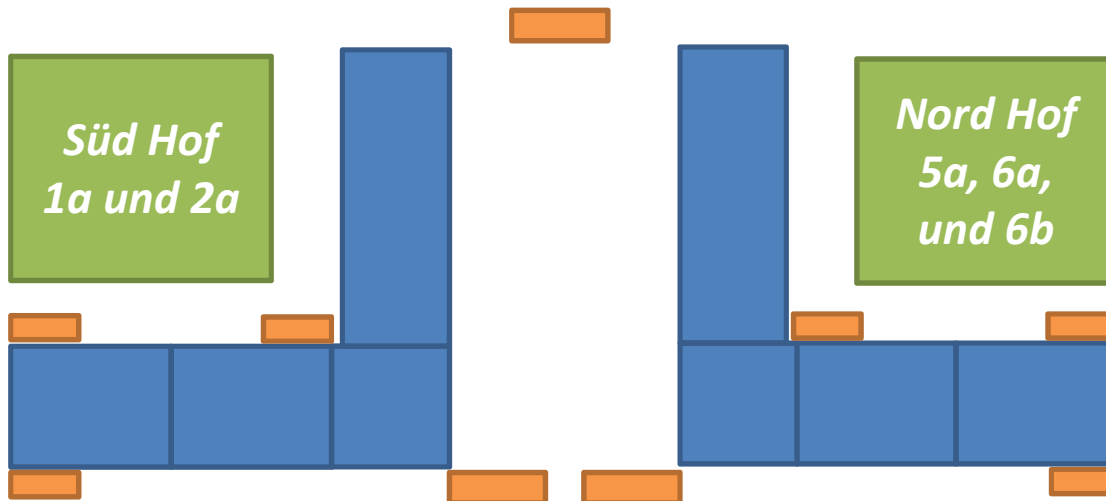

**Sammelstellenkonzept -
Corona
ab 10.08.2020**

Süd-Grundschule

Claszeile 56/57
14165 Berlin
06G02

**Erarbeitet von:
Frau Würsig
Frau Antol**

Stand: 07. August 2020

ab 7:45 Uhr

Pausenhof - Areale

*Sportplatz links
WK 1 und 1c*

*Sportplatz rechts
1b und 2b*

*Tartan-
platz
3a und
3b*

*Sonnen-
forum
und
Garten
4a und
4b*

Nach den Hofpausen - Sammelstellen