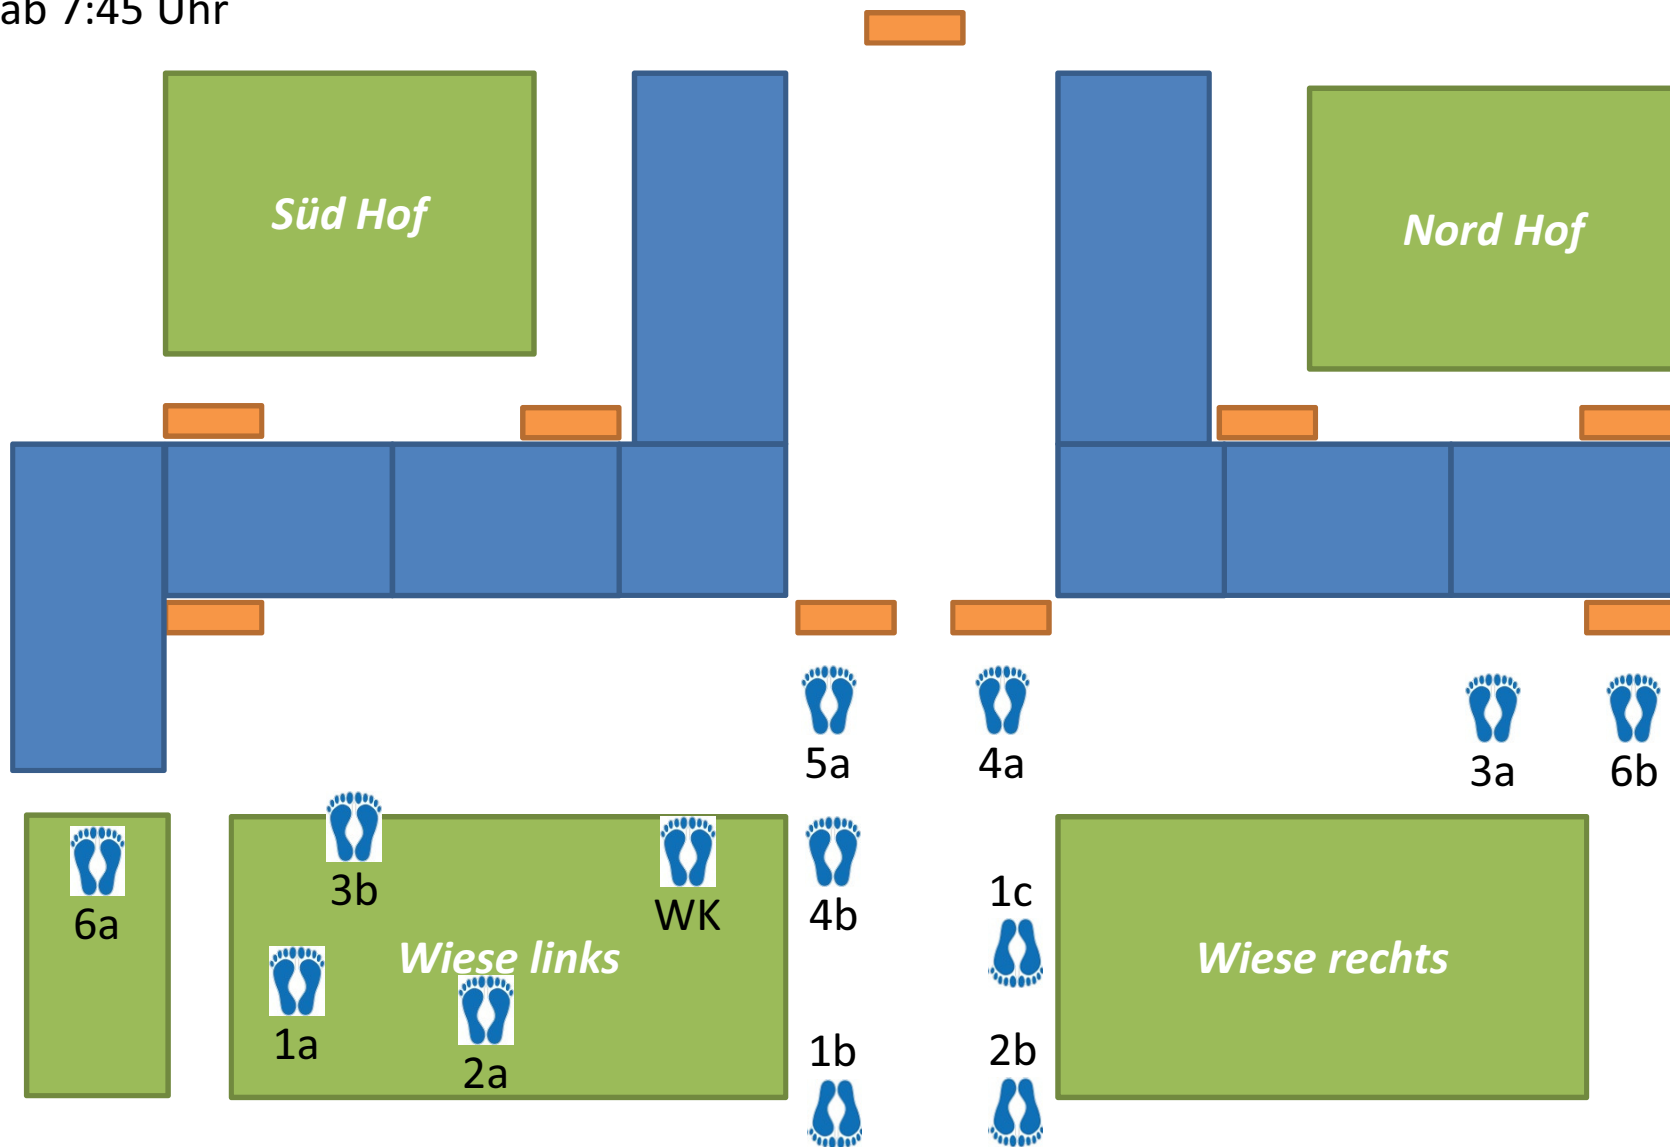

**Sammelstellenkonzept -
Corona
ab 10.08.2020**

Süd-Grundschule

Claszeile 56/57
14165 Berlin
06G02

**Erarbeitet von:
Frau Würsig
Frau Antol**

Stand: 07. August 2020

ab 7:45 Uhr

Pausenhof - Areale

*Sportplatz links
WK 1 und 1c*

*Sportplatz rechts
1b und 2b*

*Tartan-
platz
3a und
3b*

*Sonnen-
forum
und
Garten
4a und
4b*

Nach den Hofpausen - Sammelstellen